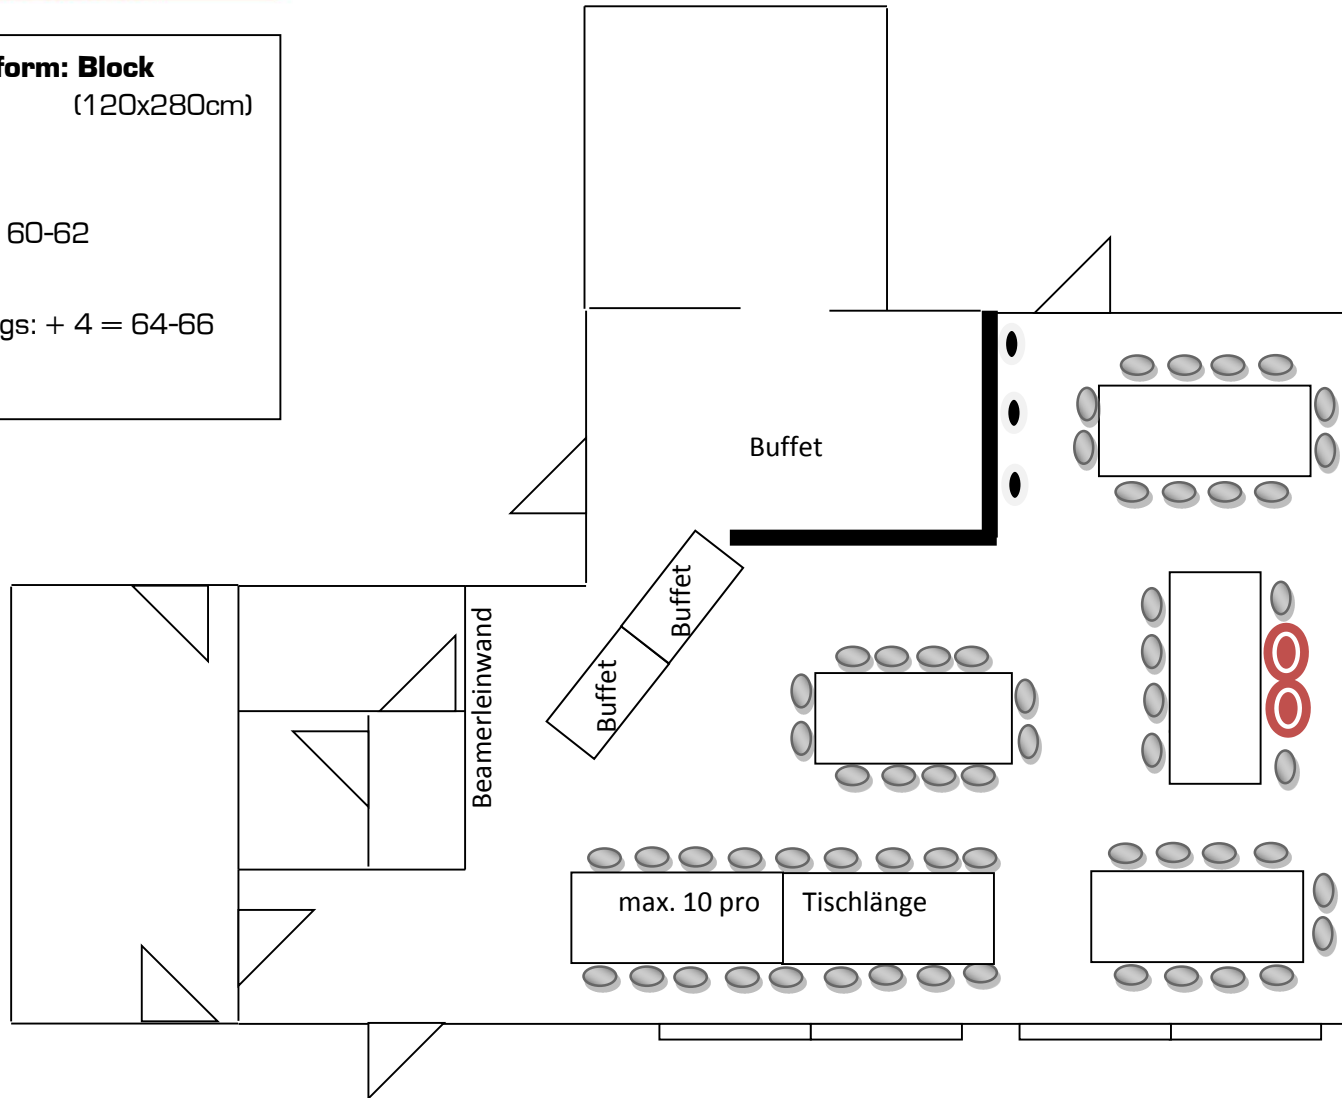

Bestuhlungsform: Block

(120x280cm)

Personenzahl: 60-62

Brauttisch längs: + 4 = 64-66

Skizze
1 : 100
(1cm = 1m)