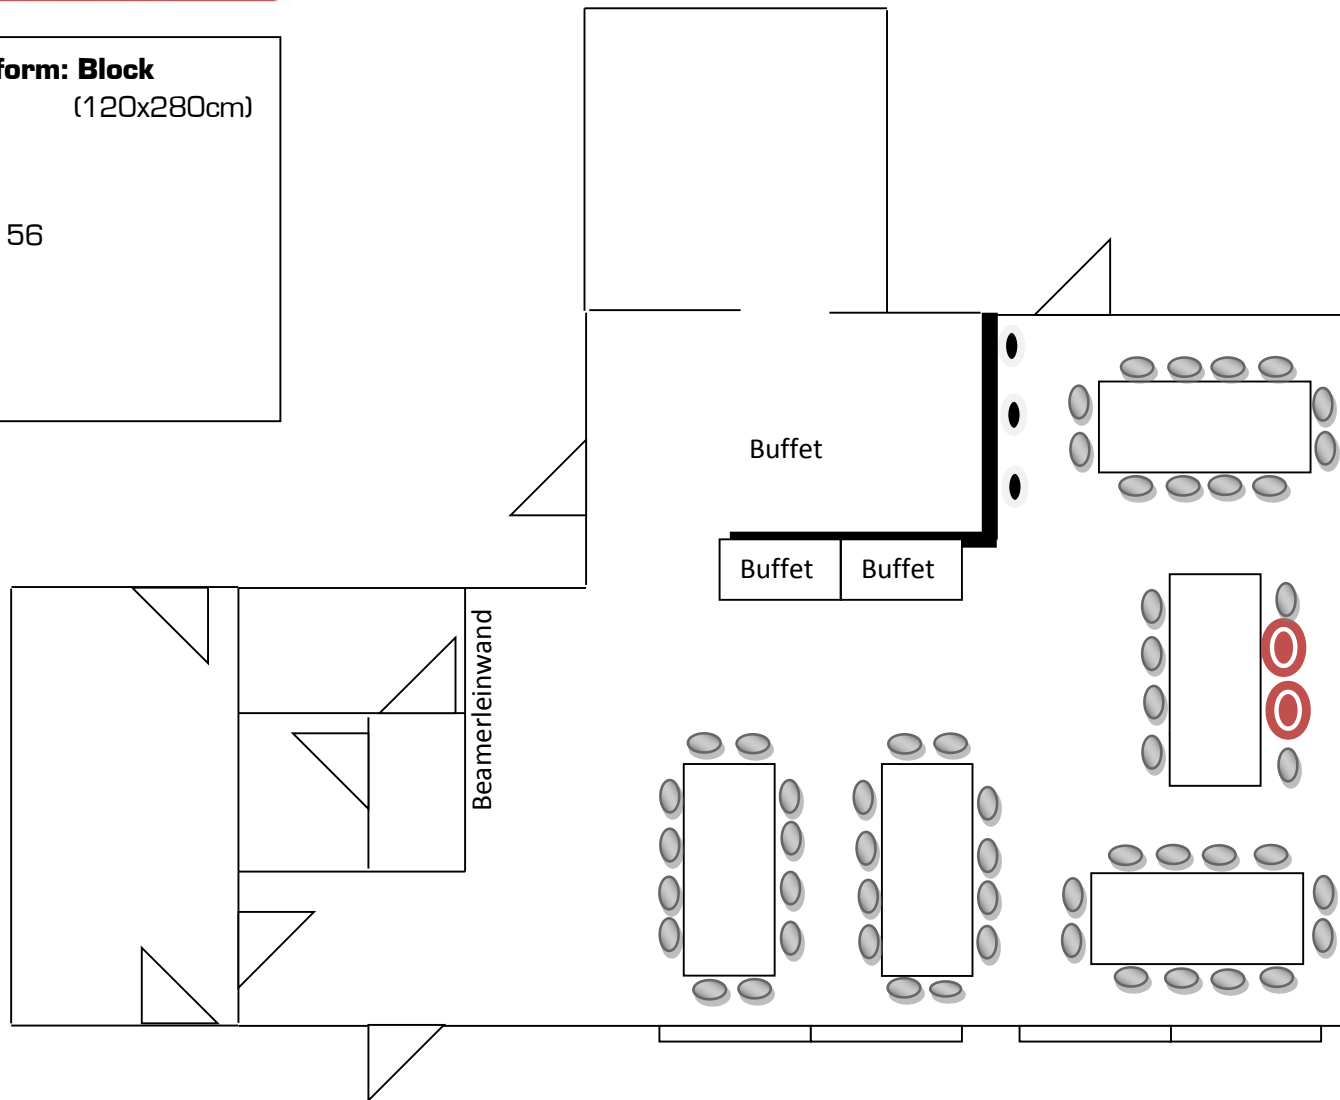

Bestuhlungsform: Block

(120x280cm)

Personenzahl: 56

Skizze
1 : 100
(1cm = 1m)